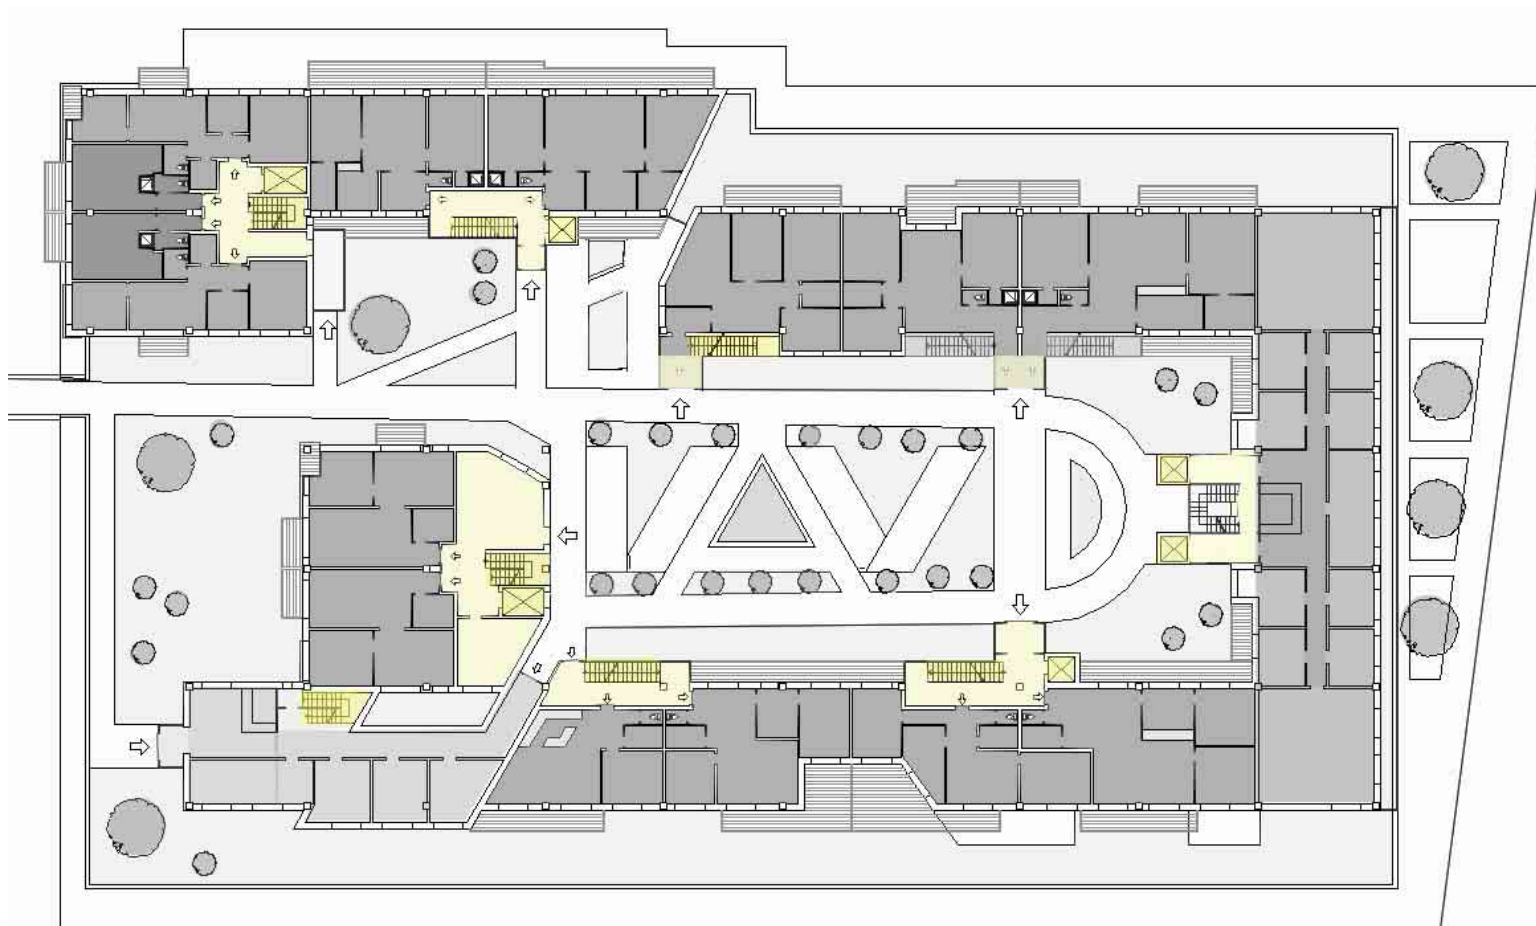

REZIDENCIA NÍZKOPODLAŽNÁ

REZIDENCIA NÍZKOPODLAŽNÁ

POLYFUNKČNÉ CENTRUM JUH
FEJOVA ULICA, KOŠICE SITUÁCIA M 1:500

AUTOR : ING. ARCH. JOZEF FABIAN

REZIDENCIA CENTRÁLNA

REZIDENCIA CENTRALNA

POLYFUNKČNÉ CENTRUM JUH