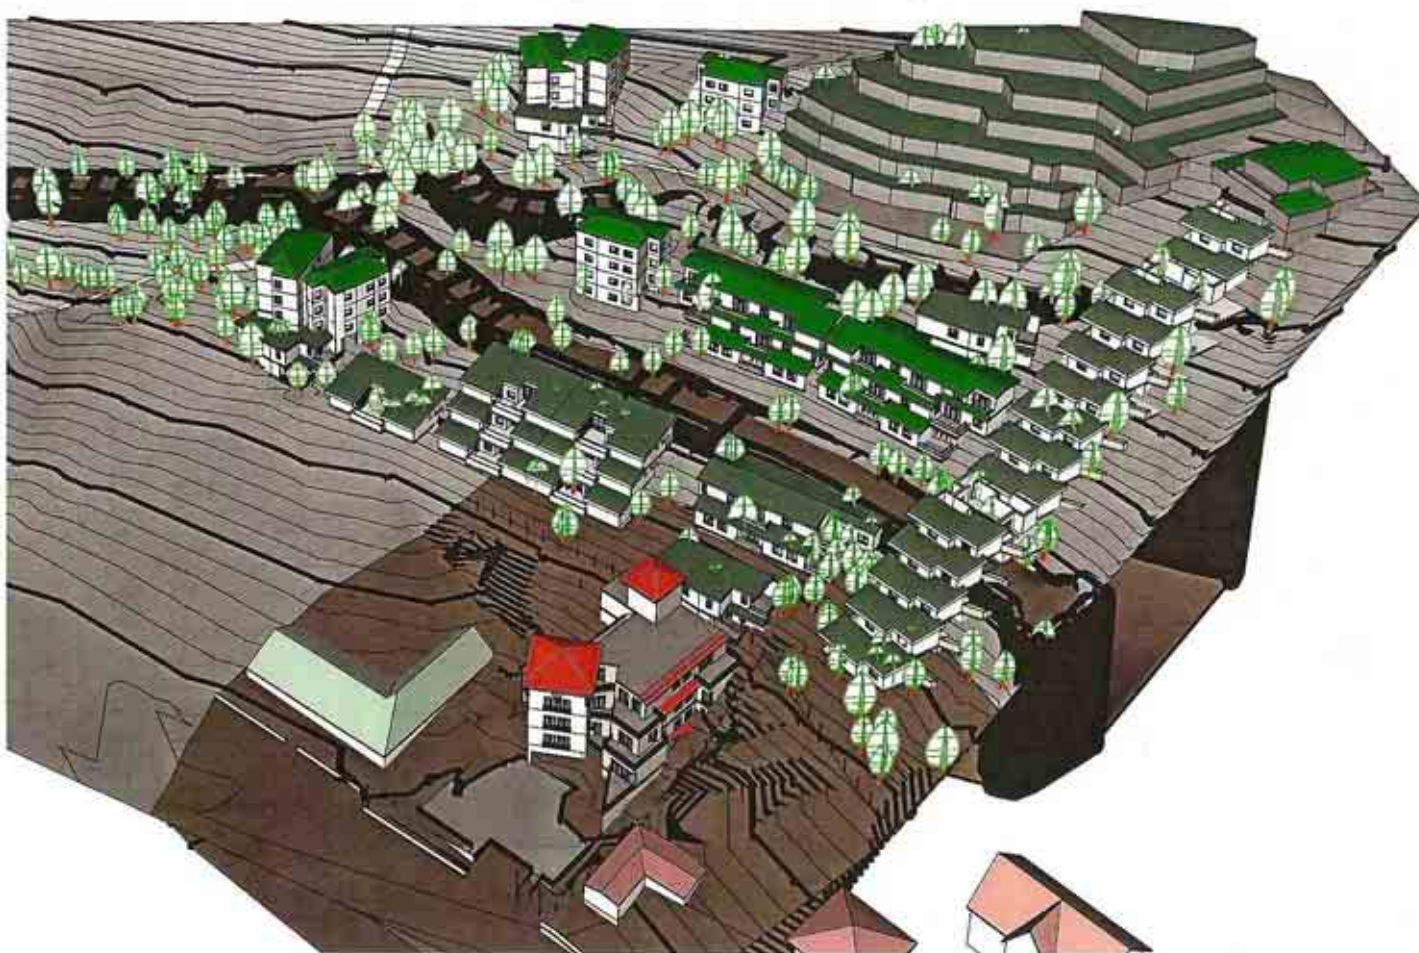

KOŠICE REZIDENČNÉ PROJEKTY

rezidencia viacpodlažná – mestské štvrte

rezidencia nízkopodlažná

rezidencia centrálna

rezidencia viacpodlažná – mestské štvrte

individuálna bytová výstavba (IBV)

IBV progresívna forma

_____ samostatné

_____ radové

_____ s vybavenosťou

IBV KRÁSNA

VIZUÁL

IBV PROGRESÍVNA FORMA

OBYTNÝ SÚBOR **TITUS** POPRADSKÁ KOŠICE

REZIDENCIA NÍZKOPODLAŽNÁ

REZIDENCIA NÍZKOPODLAŽNÁ

REZIDENCIA NÍZKOPODLAŽNÁ

POLYFUNKČNÉ CENTRUM JUH
FEJOVA ULICA, KOŠICE SITUÁCIA M 1:500

AUTOR : ING. ARCH. JOZEF FABIAN

REZIDENCIA CENTRÁLNA

REZIDENCIA CENTRALNA

POLYFUNKČNÉ CENTRUM JUH