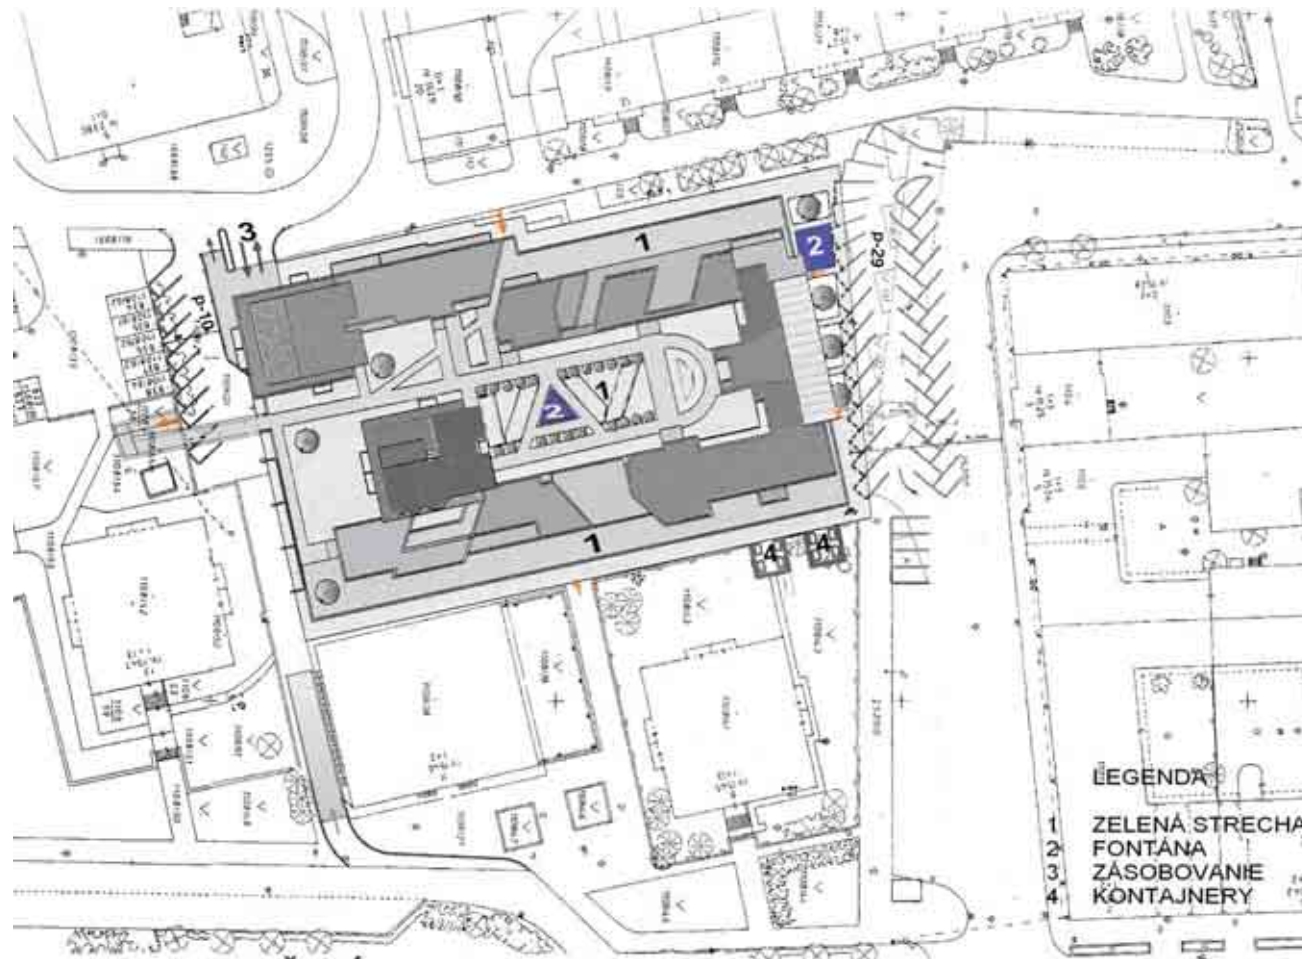

KOŠICE REZIDENČNÉ PROJEKTY

rezidencia viacpodlažná – mestské štvrte

rezidencia nízkopodlažná

rezidencia centrálna

rezidencia viacpodlažná – mestské štvrte

individuálna bytová výstavba (IBV)

IBV progresívna forma

_____ samostatné

_____ radové

_____ s vybavenosťou

IBV KRÁSNA

VIZUÁL

IBV PROGRESÍVNA FORMA

OBYTNÝ SÚBOR **TITUS** POPRADSKÁ KOŠICE

REZIDENCIA NÍZKOPODLAŽNÁ

REZIDENCIA NÍZKOPODLAŽNÁ

REZIDENCIA NÍZKOPODLAŽNÁ

POLYFUNKČNÉ CENTRUM JUH
FEJOVA ULICA, KOŠICE SITUÁCIA M 1:500

AUTOR : ING. ARCH. JOZEF FABIAN

REZIDENCIA CENTRÁLNA

REZIDENCIA CENTRALNA

POLYFUNKČNÉ CENTRUM JUH