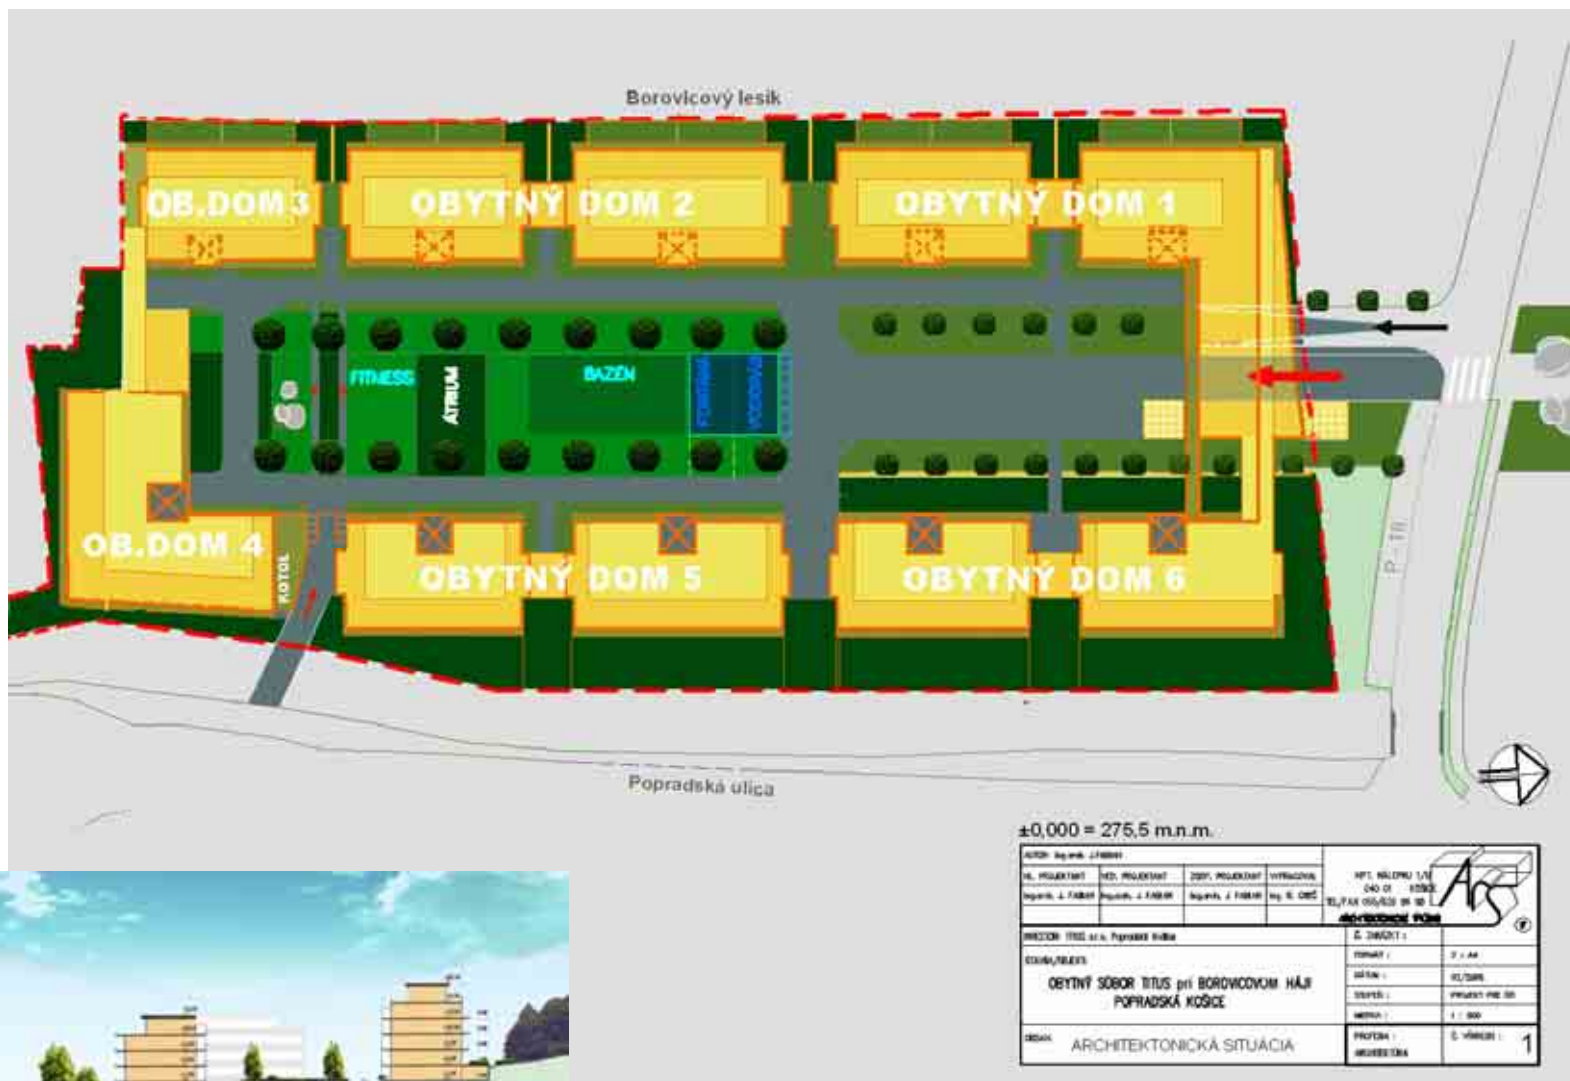

KOŠICE REZIDENČNÉ PROJEKTY

rezidencia viacpodlažná – mestské štvrte

rezidencia nízkopodlažná

rezidencia centrálna

rezidencia viacpodlažná – mestské štvrte

individuálna bytová výstavba (IBV)

IBV progresívna forma

_____ samostatné

_____ radové

_____ s vybavenosťou

IBV KRÁSNA

VIZUÁL

IBV PROGRESÍVNA FORMA

OBYTNÝ SÚBOR **TITUS** POPRADSKÁ KOŠICE

REZIDENCIA NÍZKOPODLAŽNÁ

REZIDENCIA NÍZKOPODLAŽNÁ

REZIDENCIA NÍZKOPODLAŽNÁ

POLYFUNKČNÉ CENTRUM JUH
FEJOVA ULICA, KOŠICE SITUÁCIA M 1:500

AUTOR : ING. ARCH. JOZEF FABIAN

REZIDENCIA CENTRÁLNA

REZIDENCIA CENTRALNA

POLYFUNKČNÉ CENTRUM JUH