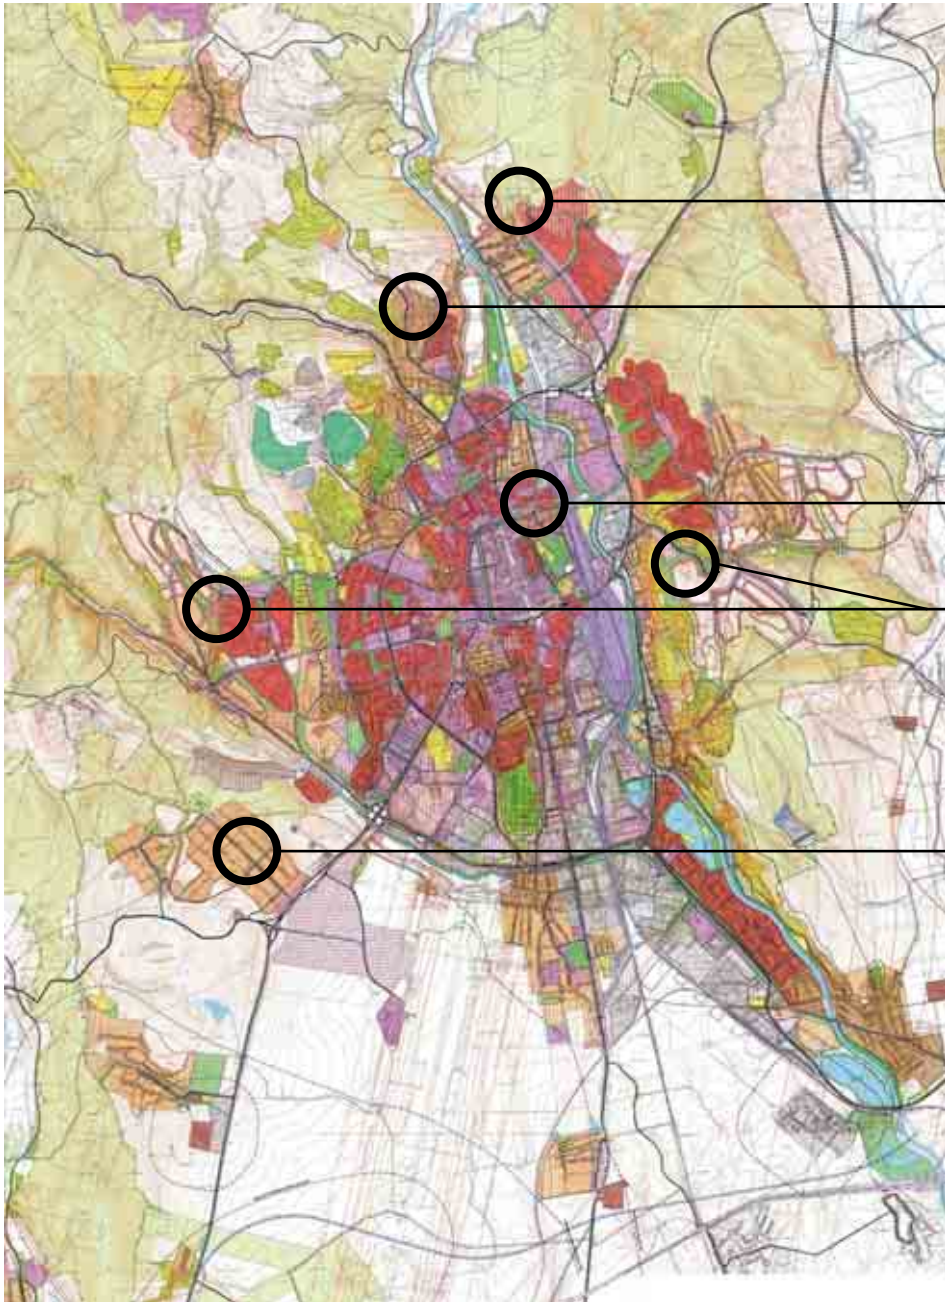

KOŠICE REZIDENČNÉ PROJEKTY

rezidencia viacpodlažná – mestské štvrte

rezidencia nízkopodlažná

rezidencia centrálna

rezidencia viacpodlažná – mestské štvrte

individuálna bytová výstavba (IBV)

IBV progresívna forma

_____ samostatné

_____ radové

_____ s vybavenosťou

IBV KRÁSNA

VIZUÁL

IBV PROGRESÍVNA FORMA

OBYTNÝ SÚBOR **TITUS** POPRADSKÁ KOŠICE

REZIDENCIA NÍZKOPODLAŽNÁ

REZIDENCIA NÍZKOPODLAŽNÁ

REZIDENCIA NÍZKOPODLAŽNÁ

POLYFUNKČNÉ CENTRUM JUH
FEJOVA ULICA, KOŠICE SITUÁCIA M 1:500

AUTOR : ING. ARCH. JOZEF FABIAN

REZIDENCIA CENTRÁLNA

REZIDENCIA CENTRALNA

POLYFUNKČNÉ CENTRUM JUH

FEJOVA ULICA, KOŠICE

REZIDENCIA CENTRÁLNA

REZIDENCIA VIACPODLAŽNÁ