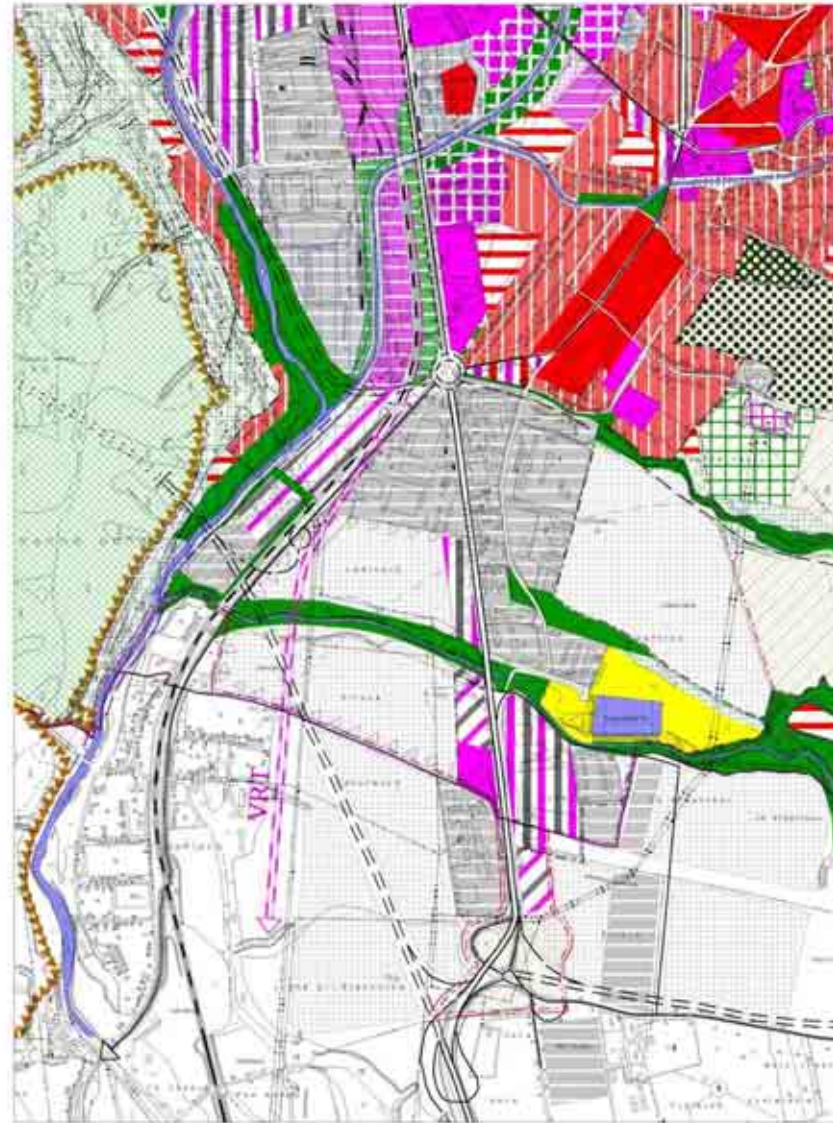

Priemyselny okrsok Juh