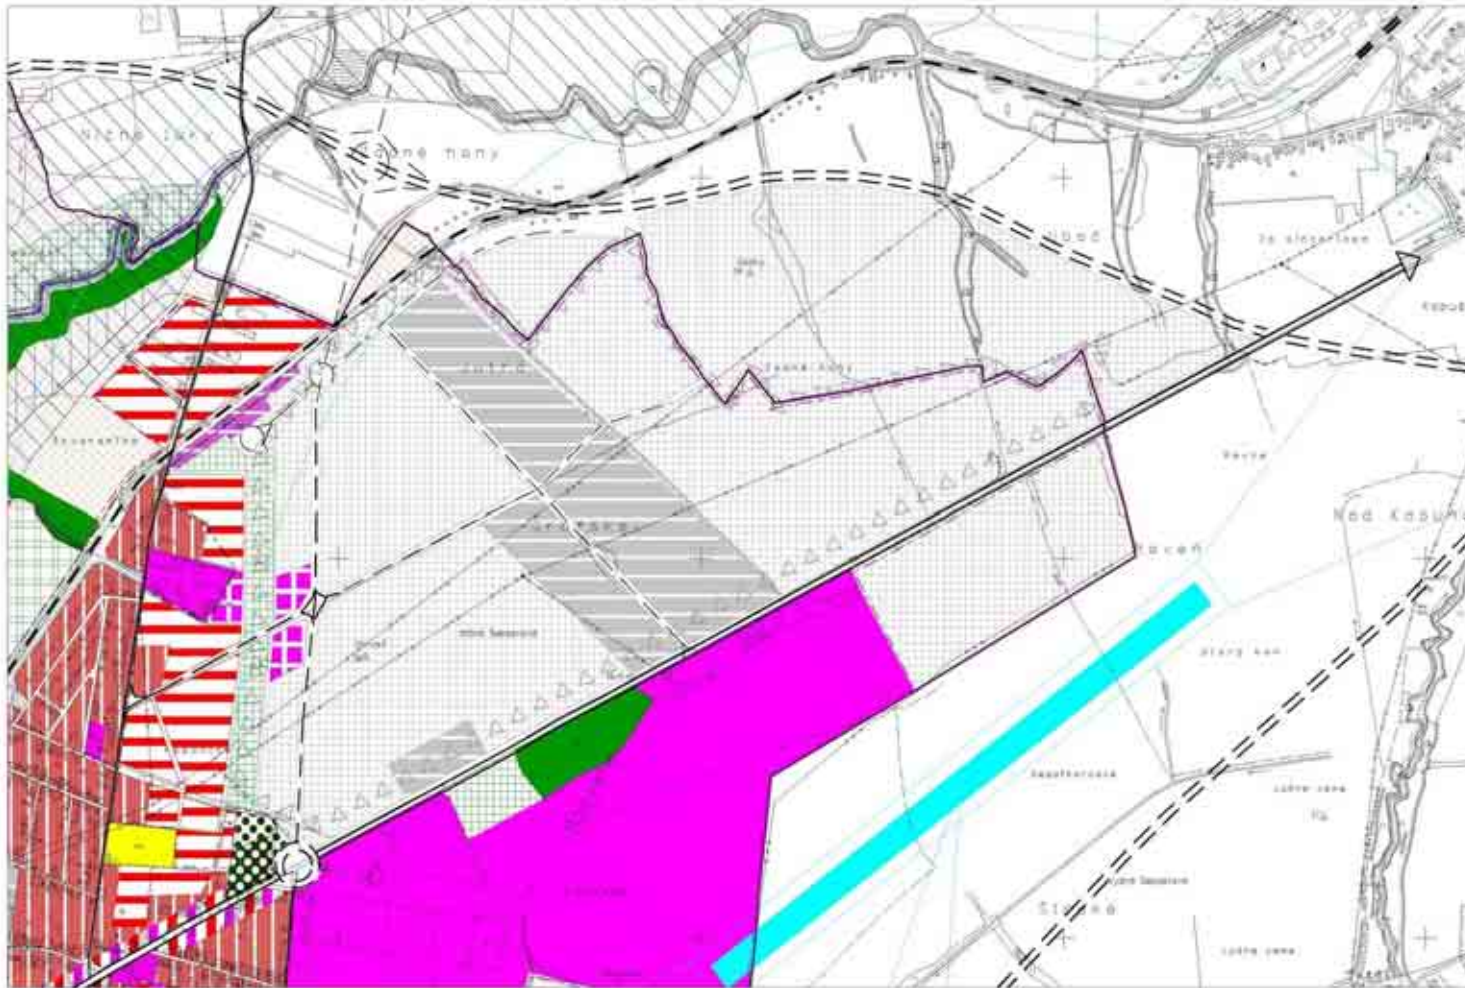

Priemyselny park Grófske