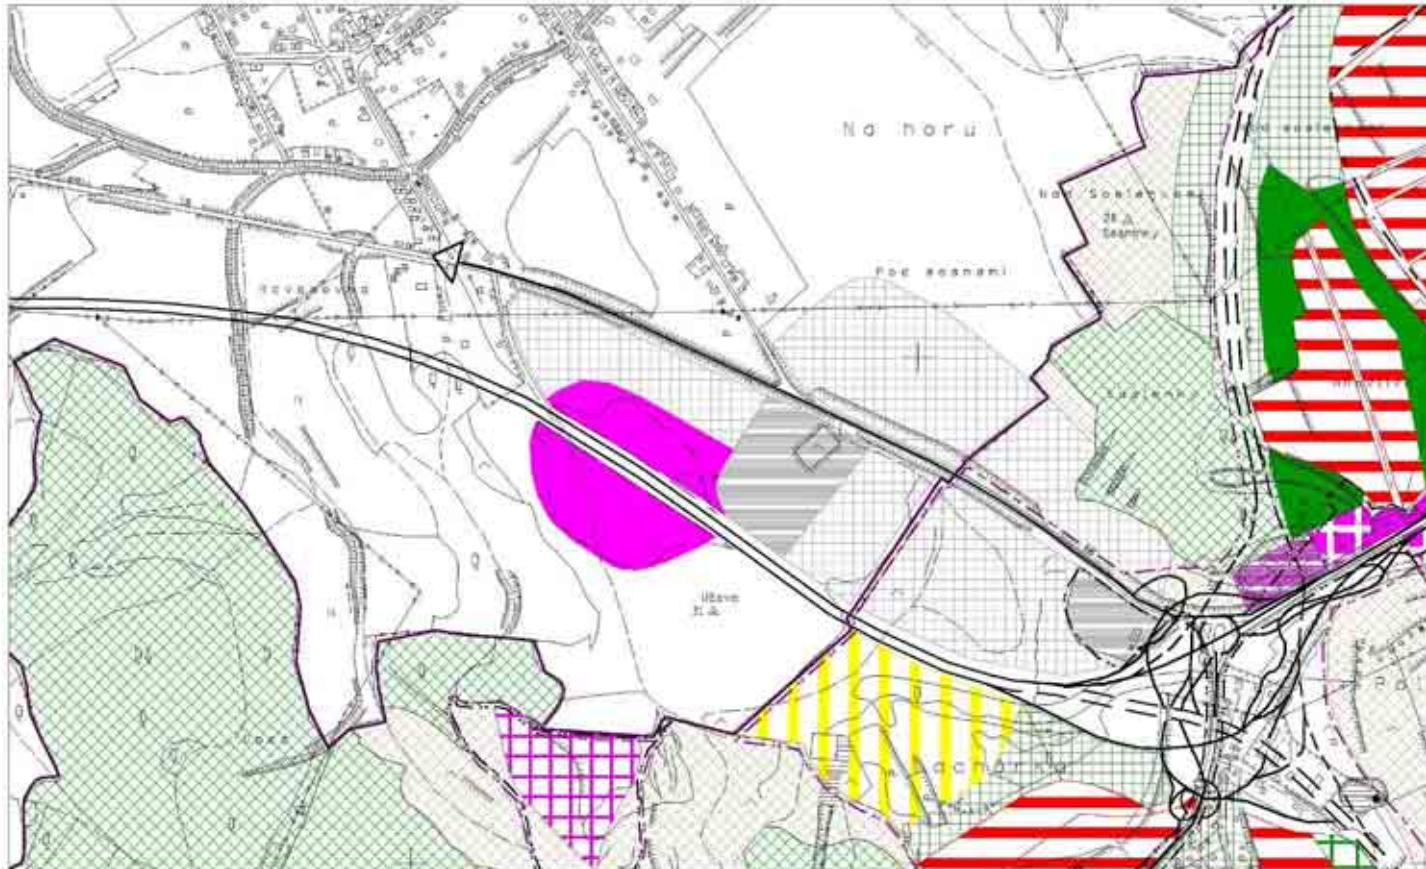

Prešov-západ