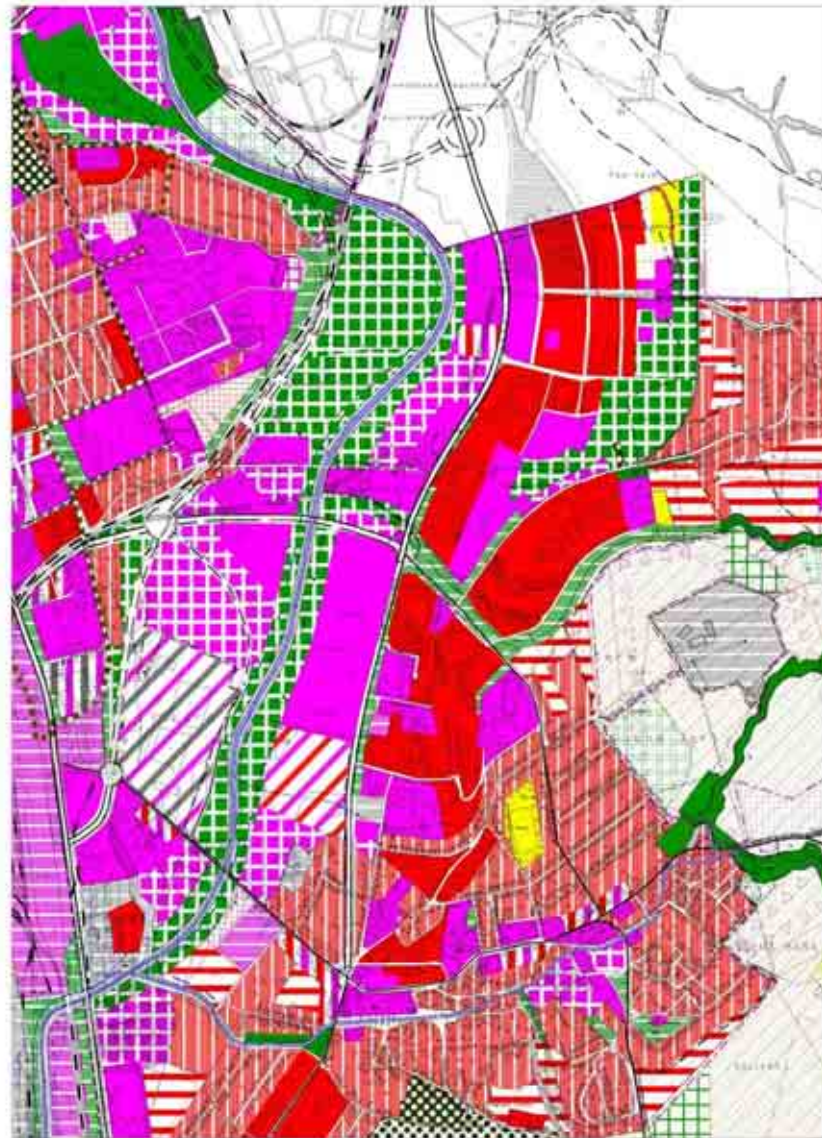

Prešov - Sekčov