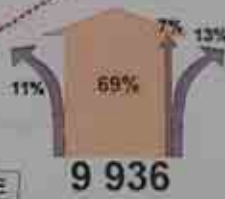

Priemyselny park Záborské

Prešov-západ

Kúpele Solivar

Kúpele Solivar

Rozdelenie komunikácií v meste Prešov z hľadiska majetku a správcovstva stav k 1.1.2009

Komunikačný systém mesta Prešov

Schéma dopravného zaťaženia mesta Prešov