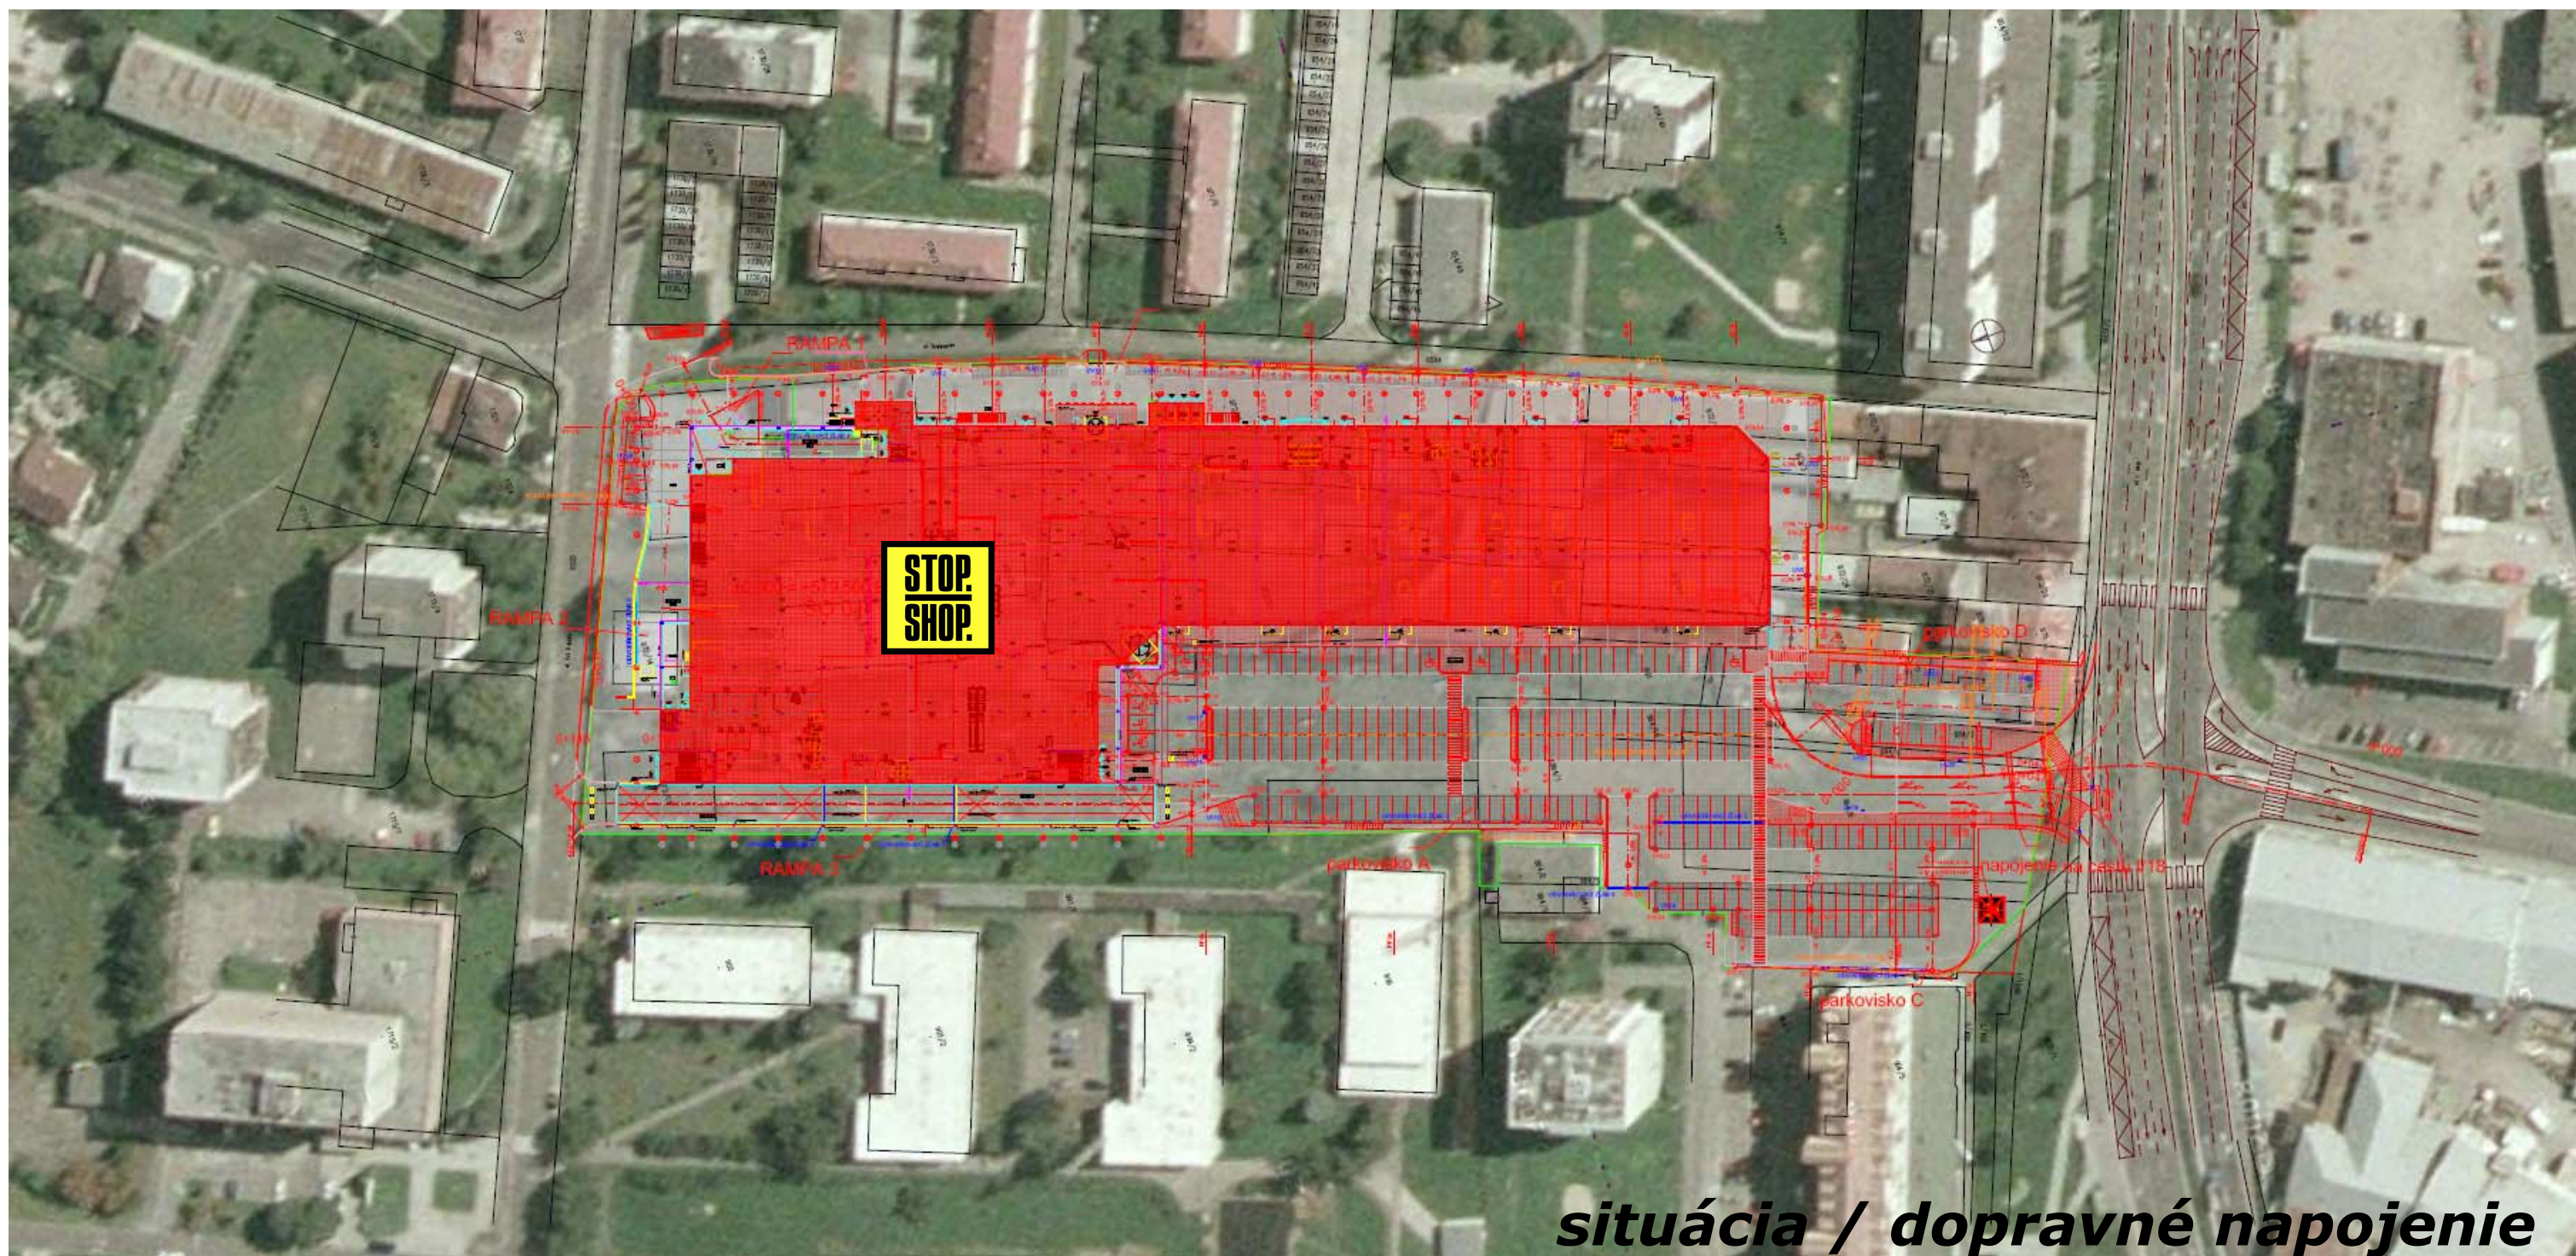

Shopping Mall - Stop.Shop. Liptovský Mikuláš

Liptovský Mikuláš
33.750 obyvateľov

situácia / dopravné napojenie
12.850m² nájomná plocha na 2 poschodiach
369 parkovacích miest

***spodné podlažie / parkovacia garáž
138 parkovacích miest***

prízemie / shopping mall / retail
8.150m² nájomná plocha
231 parkovacích miest

**horné podlažie / shopping mall / foodcourt
4.700m² nájomné plocha**

20.01.2010 - STOP.SHOP.Liptovský Mikuláš

vizualizácia

vizualizácia