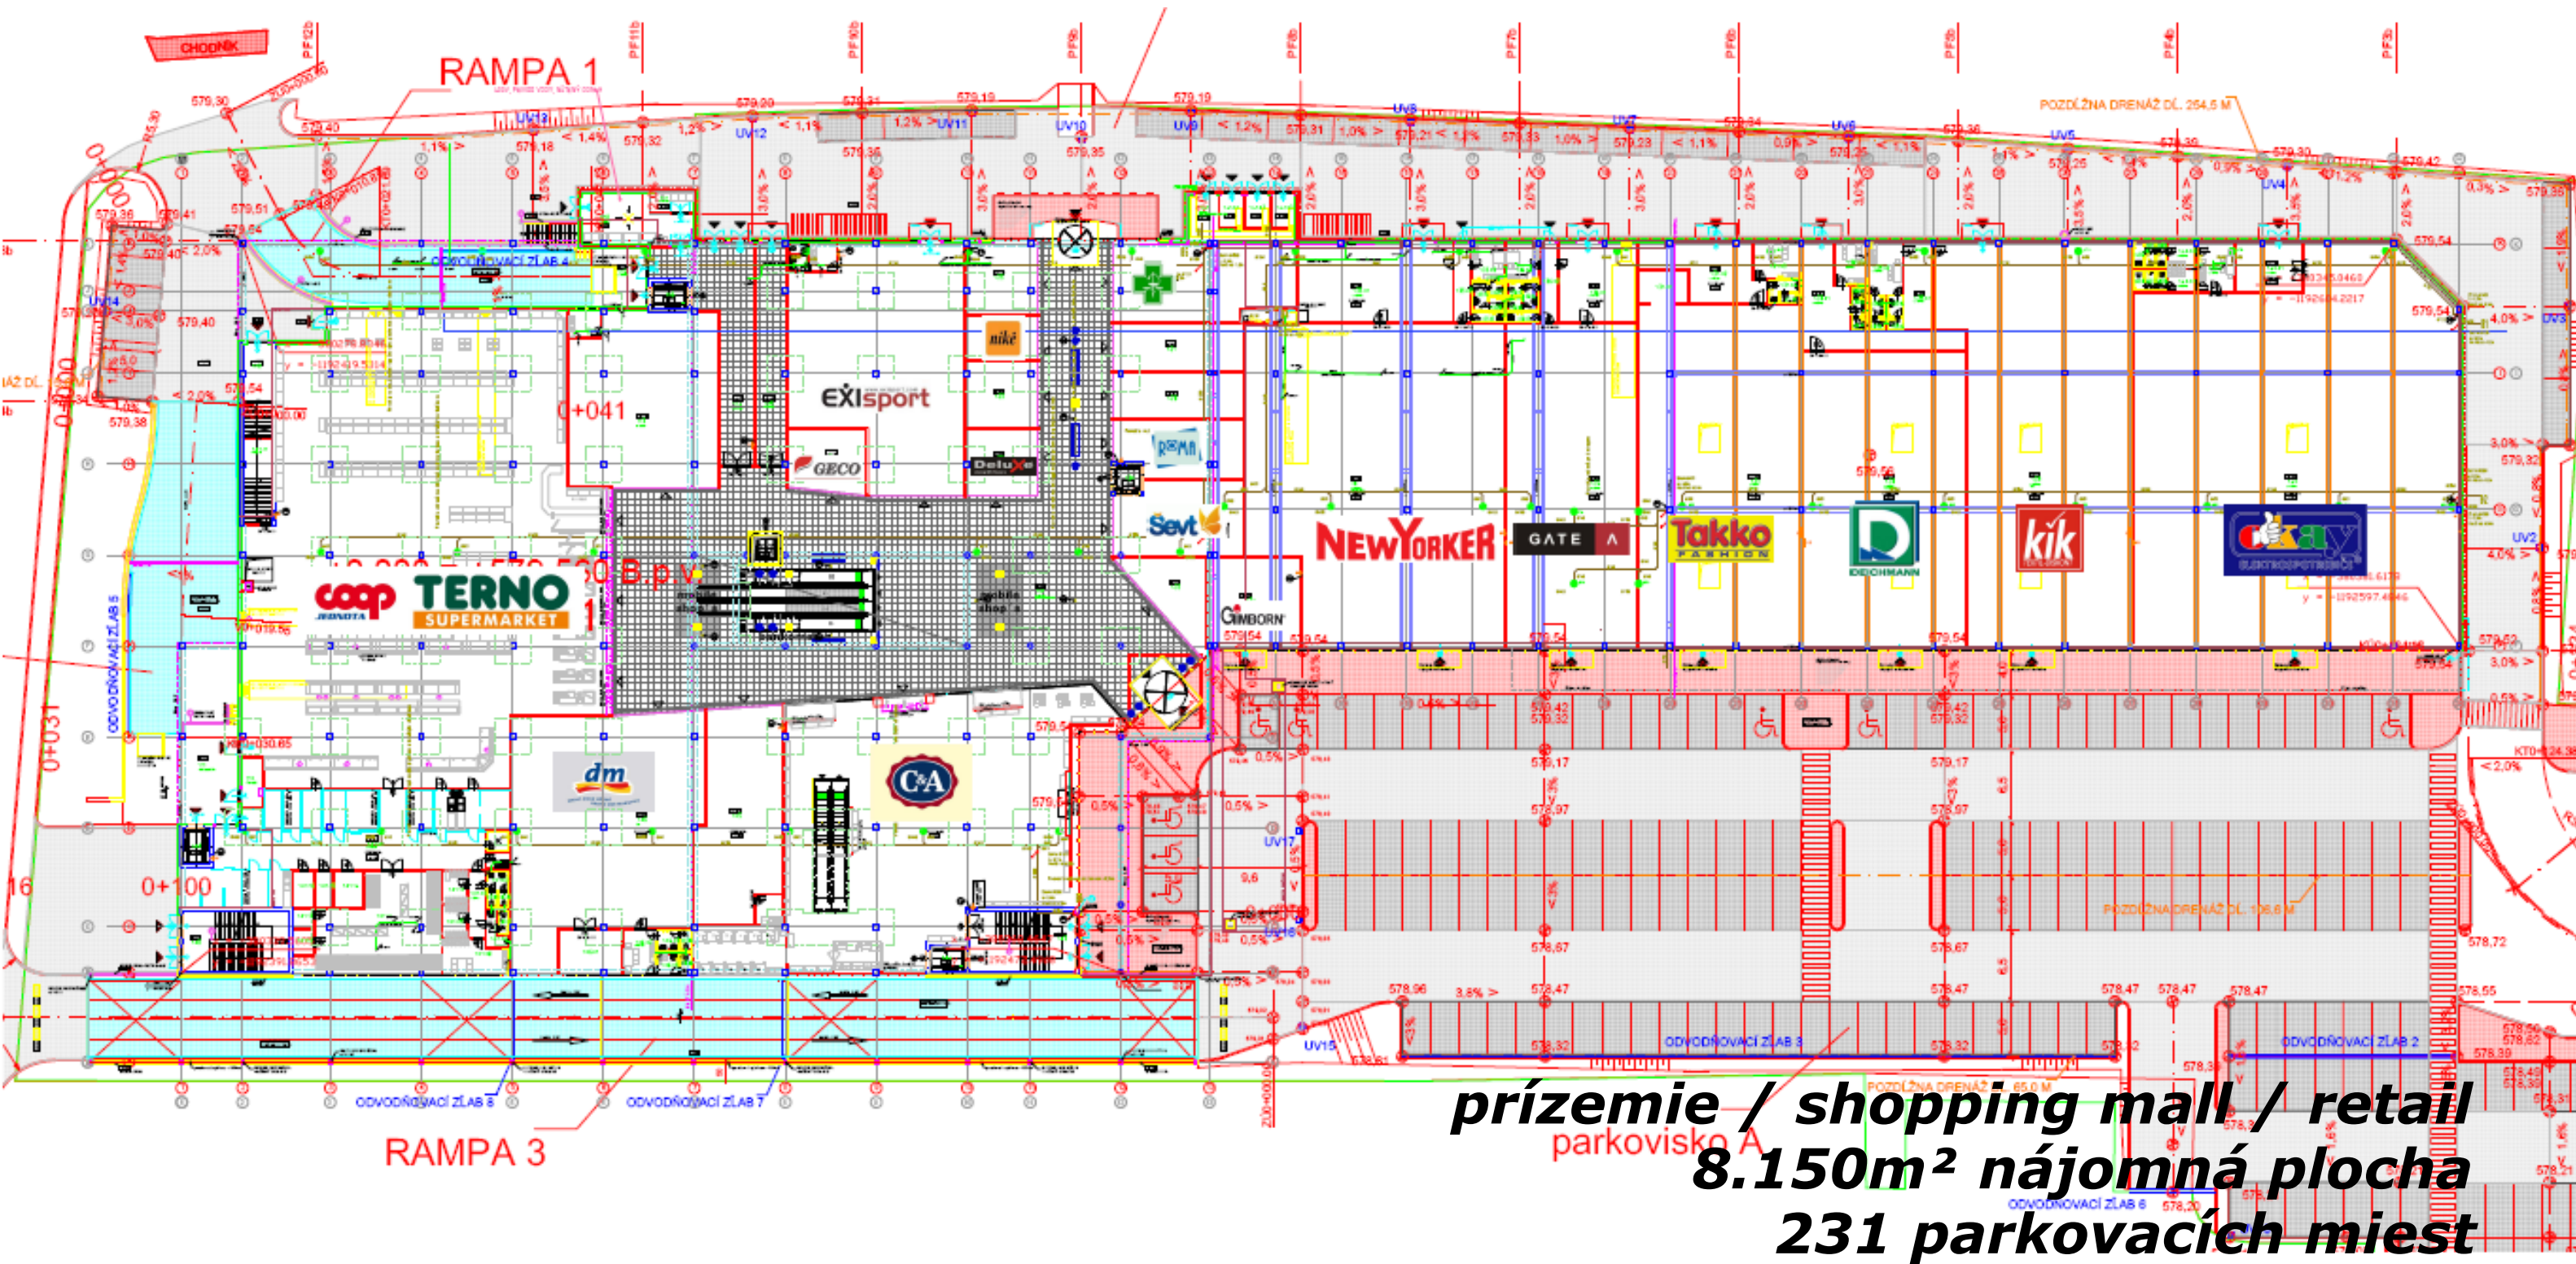

Shopping Mall - Stop.Shop. Liptovský Mikuláš

Liptovský Mikuláš
33.750 obyvateľov

situácia / dopravné napojenie
12.850m² nájomná plocha na 2 poschodiach
369 parkovacích miest

***spodné podlažie / parkovacia garáž
138 parkovacích miest***

prízemie / shopping mall / retail
8.150m² nájomná plocha
231 parkovacích miest

**horné podlažie / shopping mall / foodcourt
4.700m² nájomné plocha**

20.01.2010 - STOP.SHOP.Liptovský Mikuláš

vizualizácia

vizualizácia