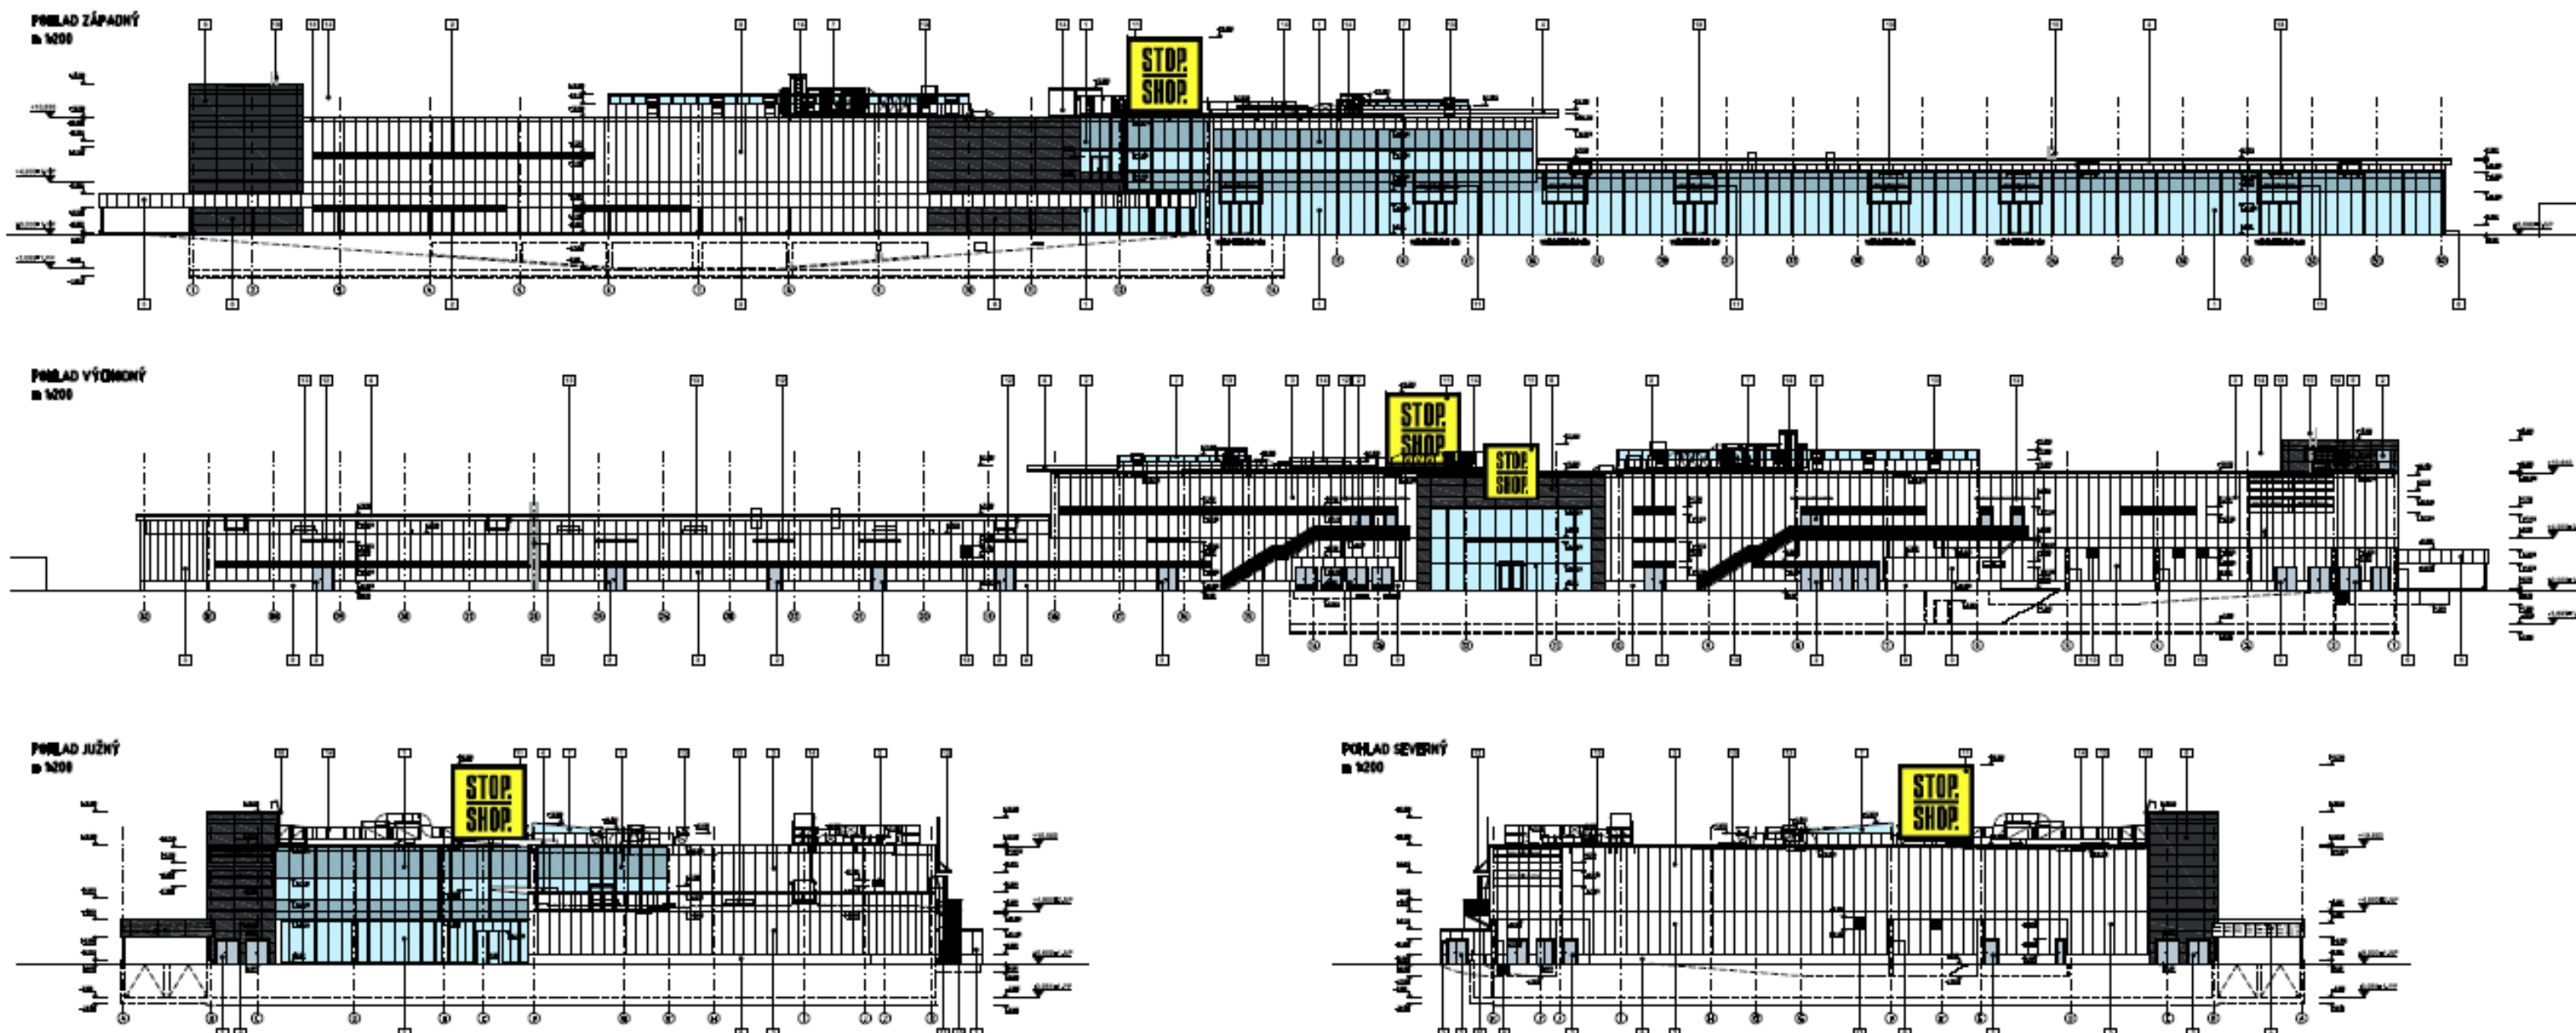

Shopping Mall - Stop.Shop. Liptovský Mikuláš

Liptovský Mikuláš
33.750 obyvateľov

situácia / dopravné napojenie
12.850m² nájomná plocha na 2 poschodiach
369 parkovacích miest

***spodné podlažie / parkovacia garáž
138 parkovacích miest***

prízemie / shopping mall / retail
8.150m² nájomná plocha
231 parkovacích miest

**horné podlažie / shopping mall / foodcourt
4.700m² nájomné plocha**

20.01.2010 - STOP.SHOP.Liptovský Mikuláš

vizualizácia

vizualizácia