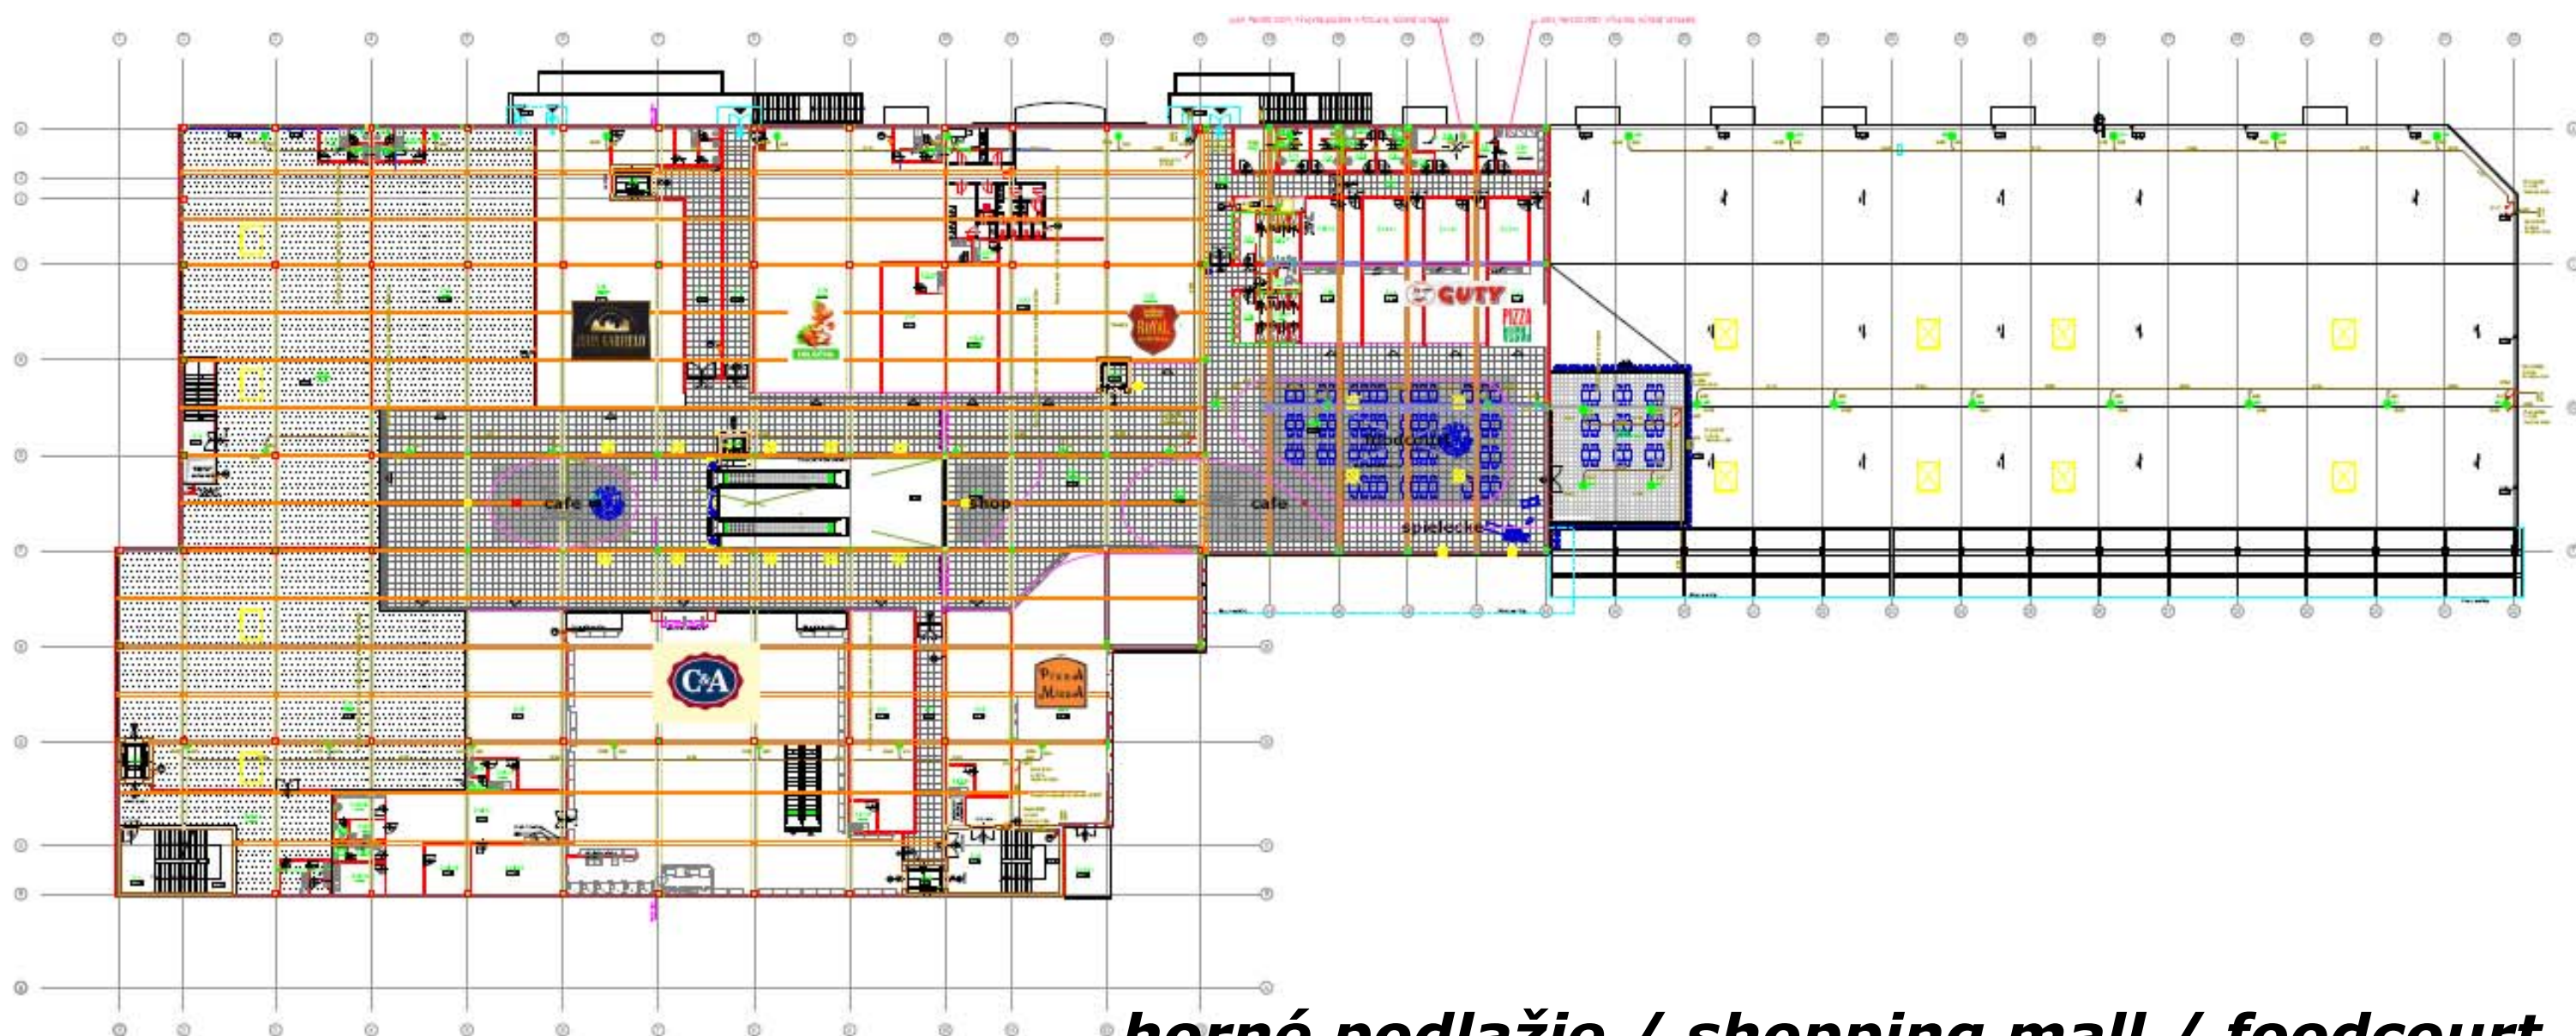

Shopping Mall - Stop.Shop. Liptovský Mikuláš

Liptovský Mikuláš
33.750 obyvateľov

situácia / dopravné napojenie
12.850m² nájomná plocha na 2 poschodiach
369 parkovacích miest

***spodné podlažie / parkovacia garáž
138 parkovacích miest***

prízemie / shopping mall / retail
8.150m² nájomná plocha
231 parkovacích miest

**horné podlažie / shopping mall / foodcourt
4.700m² nájomné plocha**

20.01.2010 - STOP.SHOP.Liptovský Mikuláš

vizualizácia

vizualizácia