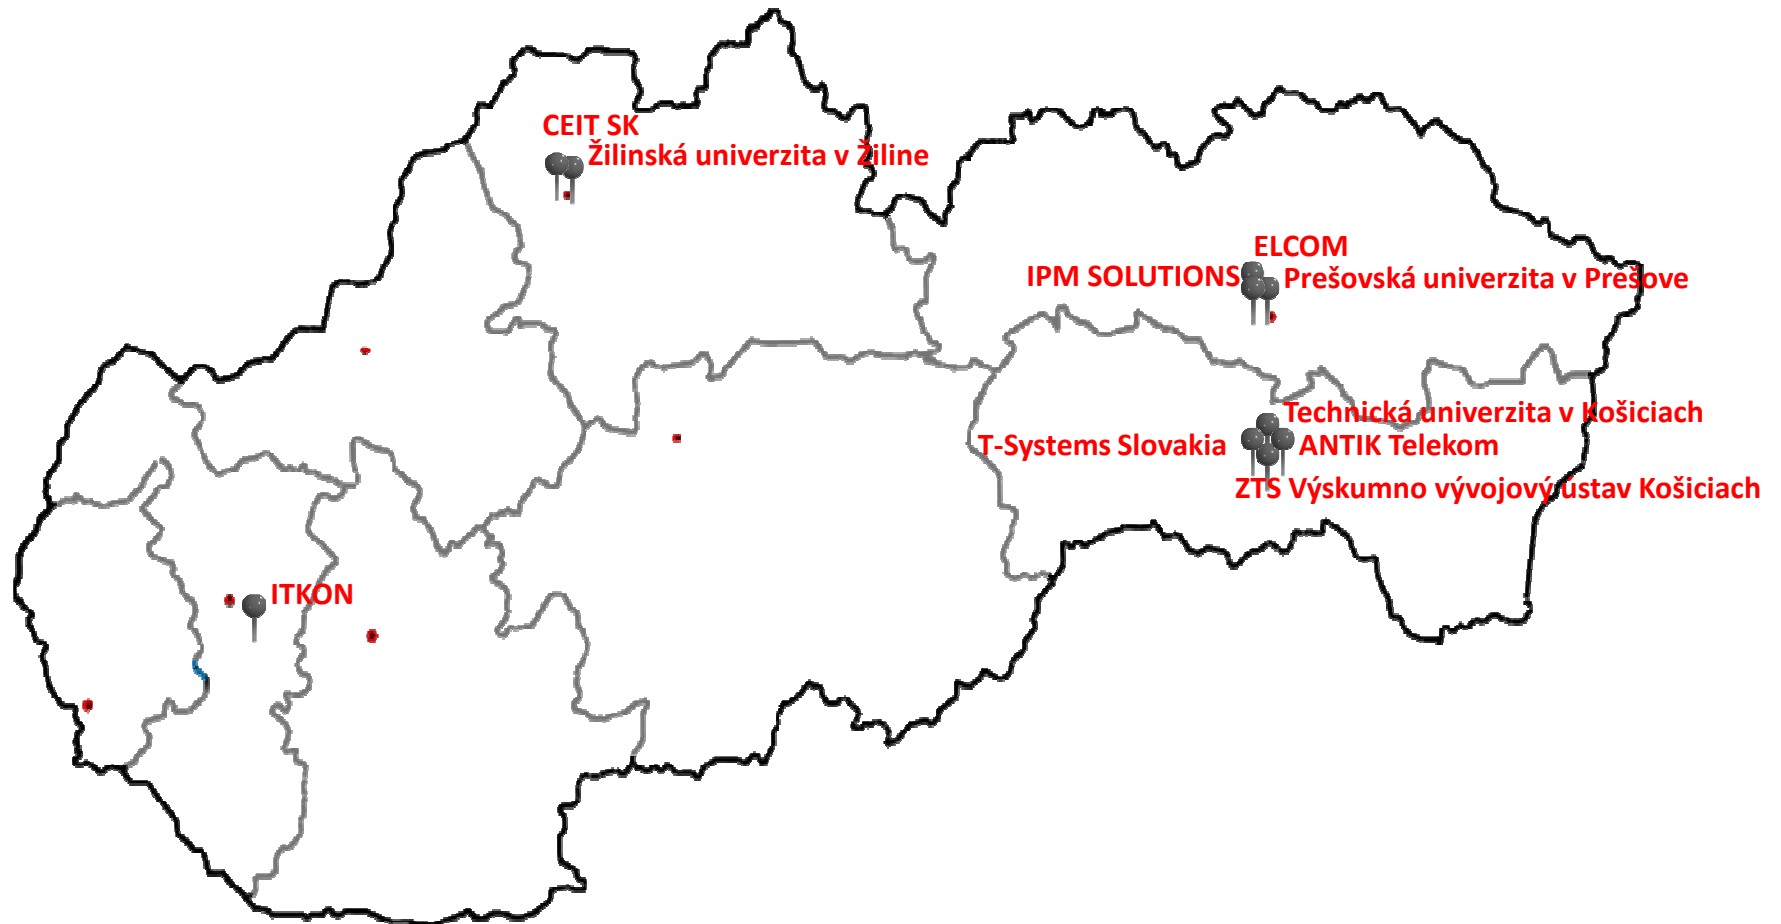

VÝZNAM PROJEKTU

Multifunkčný **Vedecký a technologický park pri Technickej univerzite v Košiciach**

TECHNICOM bude:

- podporovať širokospektrálnu, účinnú a vzájomne prospešnú výskumnú a vývojovú spoluprácu medzi pracoviskami univerzity a relevantnými organizáciami zo spoločenskej a hospodárskej praxe,
- vytvárať podmienky pre trvalý rozvoj výskumu a vývoja so stálym dopadom na transfer znalostí a technológií, resp. inovačnú prax ako na medzinárodnej, národnej tak aj na regionálnej úrovni,
- zabezpečovať vznik podnikateľských inkubátorov pre malé a stredné „Hi-Tech“ firmy, Start-up, resp. „Spin-off“ firmy generované najmä na báze relevantných výsledkov výskumu a vývoja realizovaného v rámci výskumných a inovačných aktivít a projektov univerzity,
- v spolupráci s Univerzitným centrom inovácií a transferu technológií – UCITT na TUKE stať sa miestom prvého kontaktu pre firmy, ktoré budú mať záujem o spoluprácu s výskumnými a vývojovými tímami z pracovísk univerzít,
- poskytovať poradenstvo, vzdelávacie aktivity a vykonávať expertíznu činnosť.

Základné oblasti pôsobenia univerzity

TECHNICOM TUKE – integrácia know-how fakúlt TUKE a Uni

Oblasti

- **IKT – informačno-komunikačné technológie, znalostné technológie**
- **Využitie domácich surovín a zdrojov**
- **Spracovanie odpadov**
- **Obnoviteľné zdroje energie**
- **Automobilový priemysel**
 - **robotika, automatizácia**
 - **plastové technológie**
 - **automobilové komponenty**
 - **autoelektronika**
- **Využitie dreva, drevené konštrukcie**
- **Keramické materiály**
- **Logistika**

Kompetenčné centrum znalostných technológií pre inovácie produkčných systémov v priemysle a službách

Kompetenčné centrum znalostných technológií

Kompetenčné centrum znalostných technológií

REGIONÁLNY DOPAD