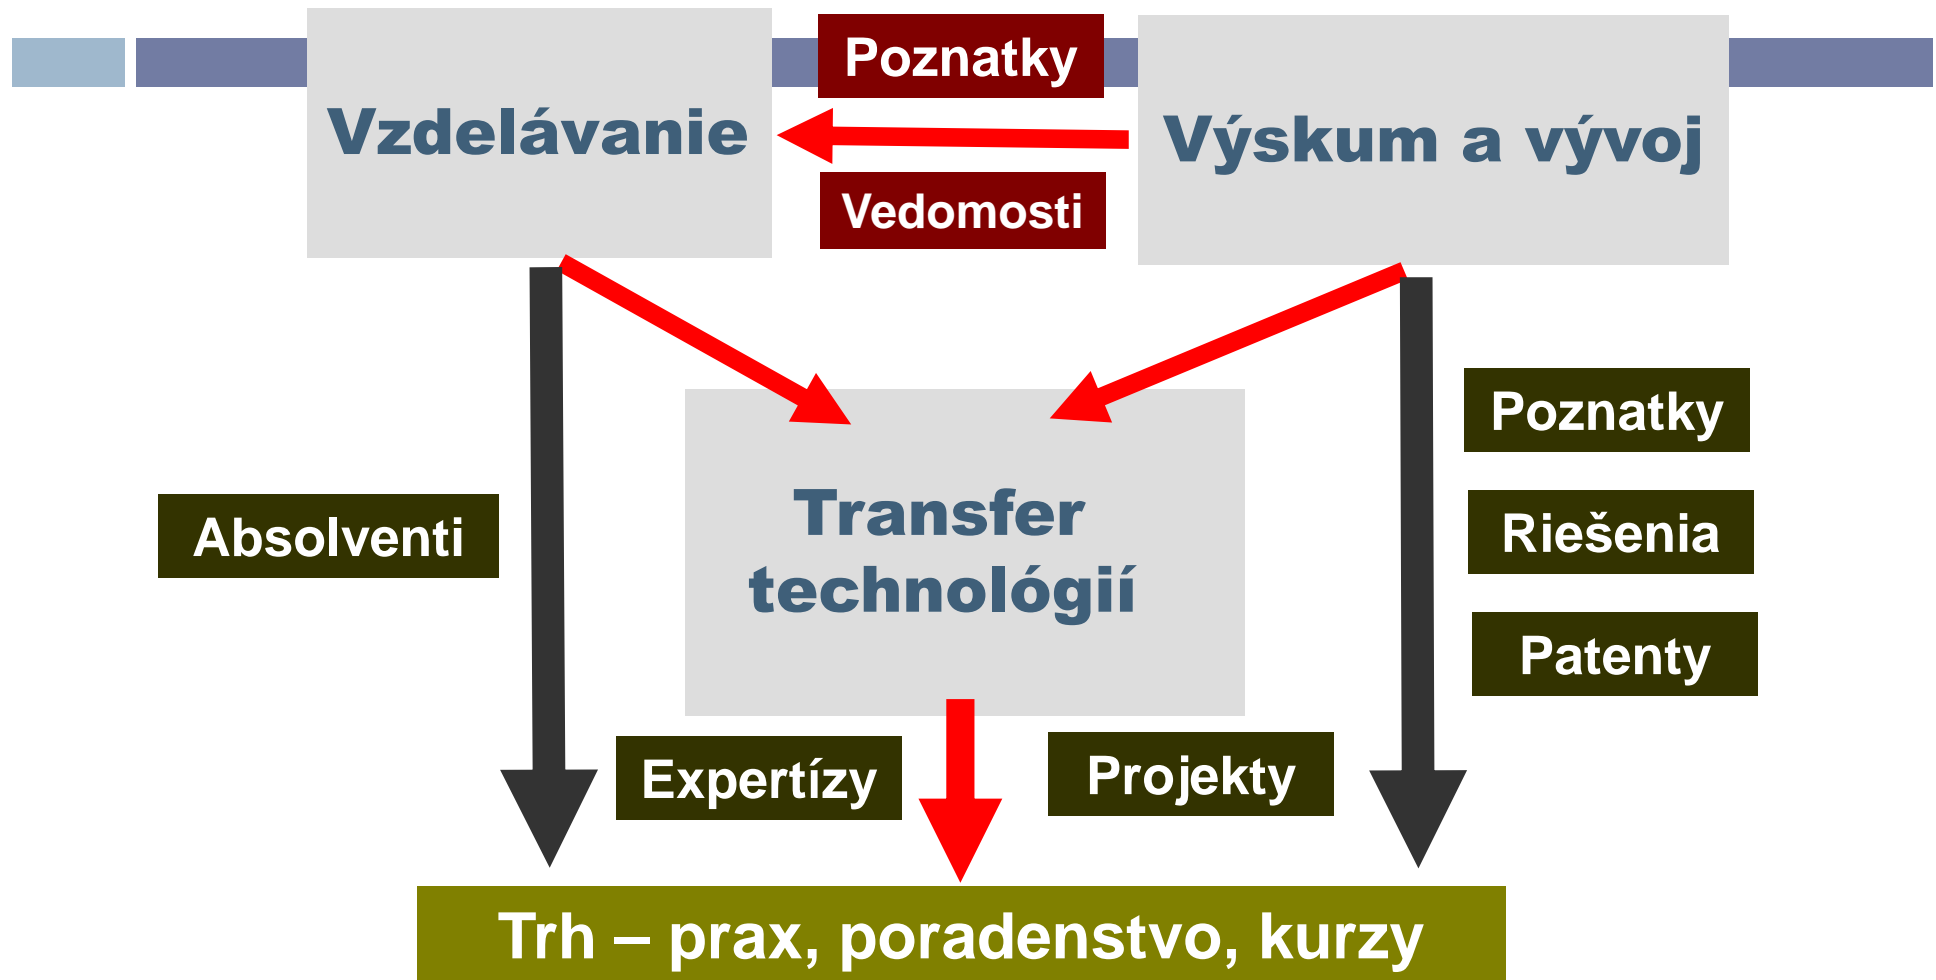

vedecký a technologický park

TECHNICOM

**TECHNICKÁ UNIVERZITA
V KOŠICIACH**

prof. Ing. Stanislav KMEŤ, CSc., prorektor pre vedu a výskum TUKE

vedecký a technologický park TECHNICOM

TECHNICKÁ UNIVERZITA
V KOŠICIACH

VÝZNAM PROJEKTU

Multifunkčný **Vedecký a technologický park pri Technickej univerzite v Košiciach**

TECHNICOM bude:

- podporovať širokospektrálnu, účinnú a vzájomne prospešnú výskumnú a vývojovú spoluprácu medzi pracoviskami univerzity a relevantnými organizáciami zo spoločenskej a hospodárskej praxe,
- vytvárať podmienky pre trvalý rozvoj výskumu a vývoja so stálym dopadom na transfer znalostí a technológií, resp. inovačnú prax ako na medzinárodnej, národnej tak aj na regionálnej úrovni,
- zabezpečovať vznik podnikateľských inkubátorov pre malé a stredné „Hi-Tech“ firmy, Start-up, resp. „Spin-off“ firmy generované najmä na báze relevantných výsledkov výskumu a vývoja realizovaného v rámci výskumných a inovačných aktivít a projektov univerzity,
- v spolupráci s Univerzitným centrom inovácií a transferu technológií – UCITT na TUKE stať sa miestom prvého kontaktu pre firmy, ktoré budú mať záujem o spoluprácu s výskumnými a vývojovými tímami z pracovísk univerzít,
- poskytovať poradenstvo, vzdelávacie aktivity a vykonávať expertíznu činnosť.

Základné oblasti pôsobenia univerzity

TECHNICOM TUKE – integrácia know-how fakúlt TUKE a Uni

Oblasti

- **IKT – informačno-komunikačné technológie, znalostné technológie**
- **Využitie domácich surovín a zdrojov**
- **Spracovanie odpadov**
- **Obnoviteľné zdroje energie**
- **Automobilový priemysel**
 - **robotika, automatizácia**
 - **plastové technológie**
 - **automobilové komponenty**
 - **autoelektronika**
- **Využitie dreva, drevené konštrukcie**
- **Keramické materiály**
- **Logistika**