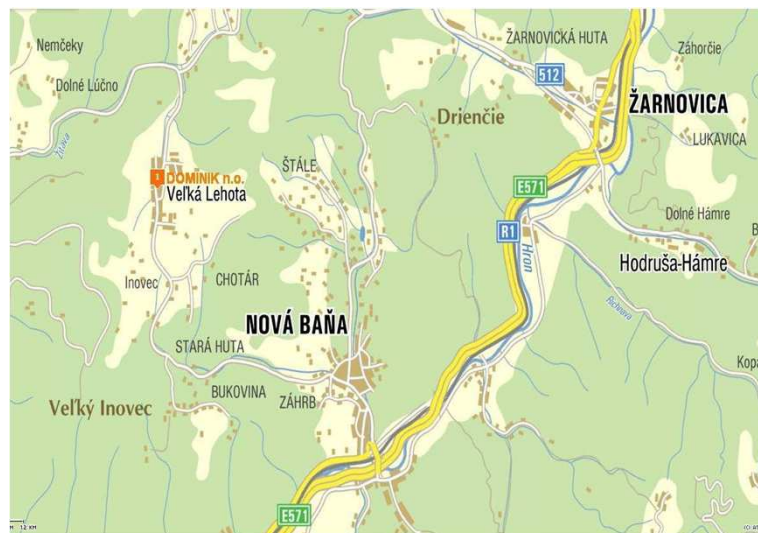

Dominik n.o.

Bezbariérovosť v sociálnych službách

Dominik n.o.

Penzión pre seniorov a Domov sociálnych služieb sa nachádza v obci Veľká Lehota 11km od mesta Nová Baňa.

966 41 Veľká Lehota č.431

Telefón: 045 / 285 1201

DSS je situovaný mimo hlavného cestného ťahu v tichom prostredí v blízkosti rímskokatolíckeho kostola a základnej školy. Penzión je dvojpodlažný. Prízemie slúži ako obslužné zázemie pre klientov penziónu i obyvateľov obce. Na prvom podlaží sa nachádza samotné sociálne zariadenie s bezbariérovým napojením na rozľahlú ovocnú záhradu.