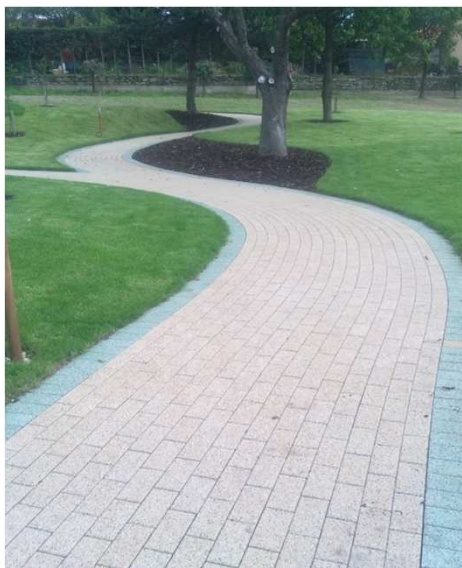

Bezbariérovosť

- Chodníky v záhradnej časti objektu sú realizované tak, aby spĺňali bezbariérový sklon, pre vozíčkarov sú farebne rozlíšené.

Bezbariérovosť

- Obslužná komunikácia pred vstupom do záhrady je realizovaná farebne formou terasy.